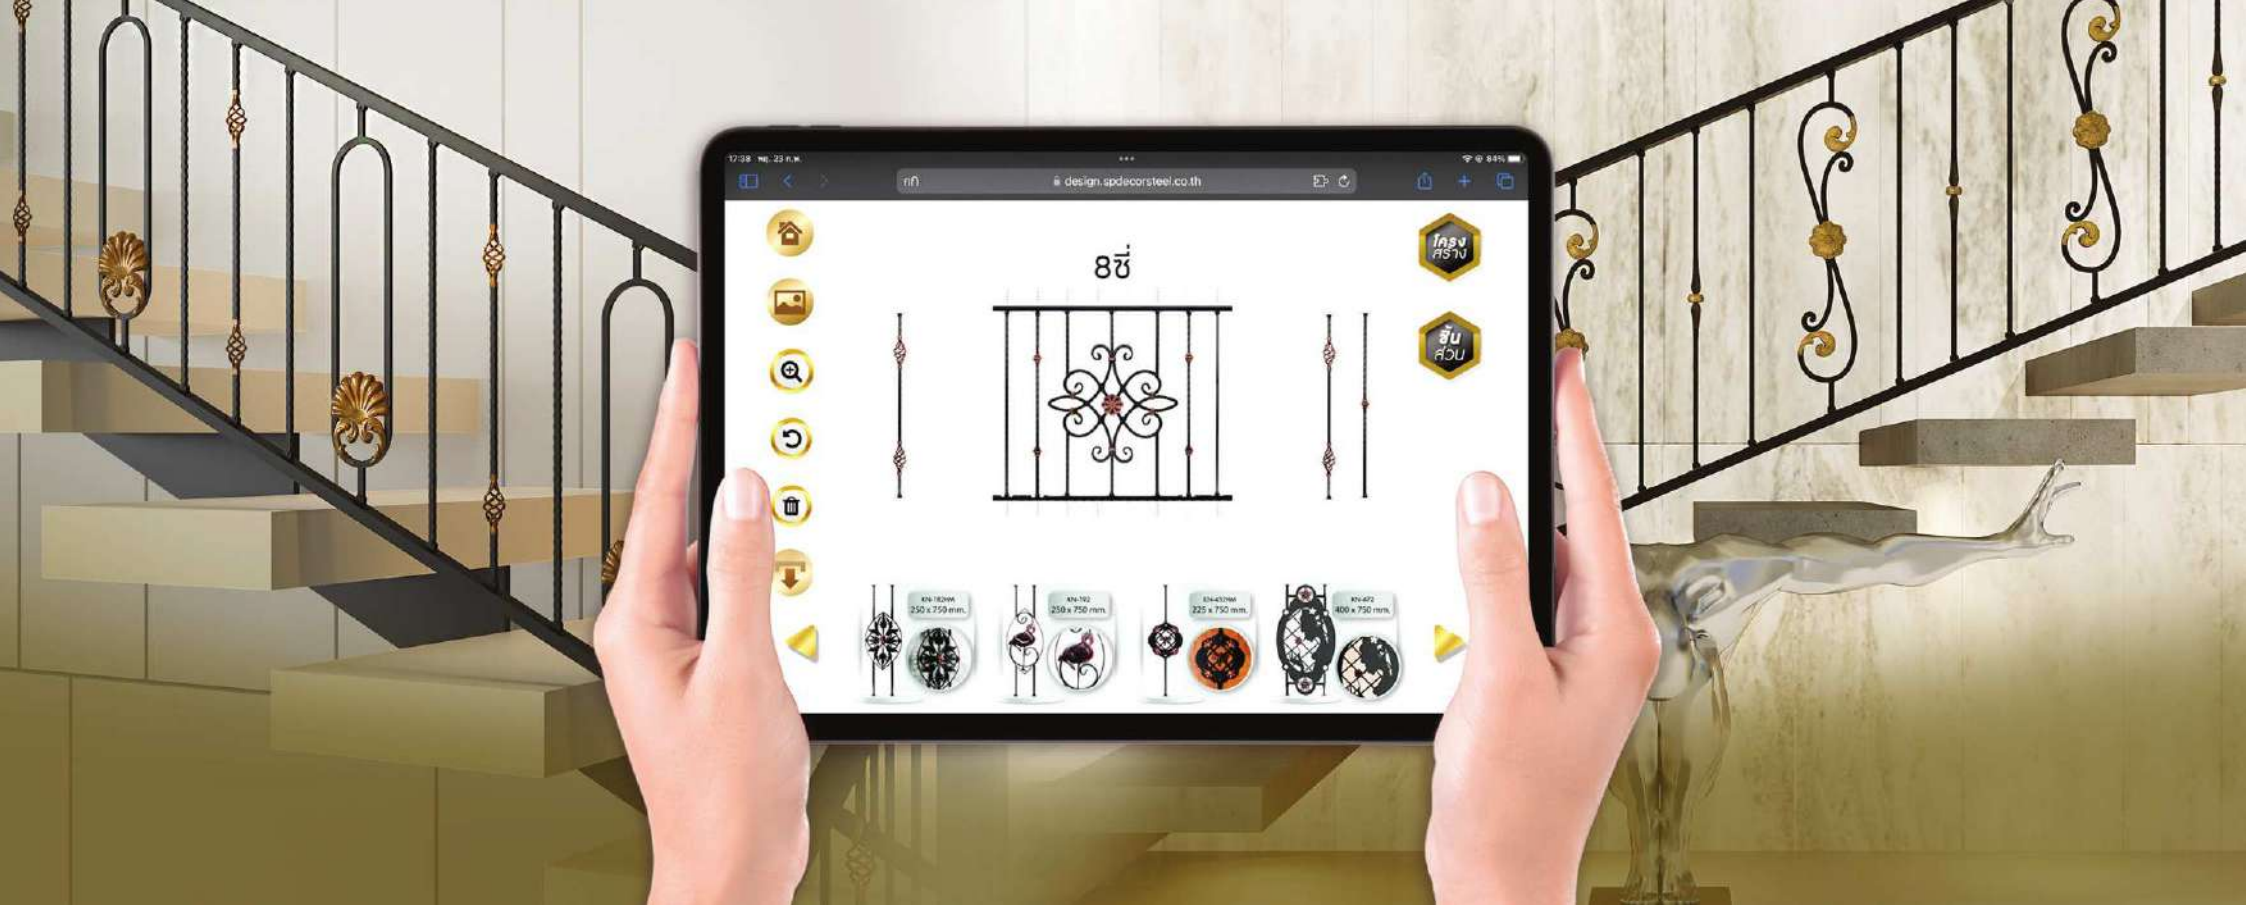

ออกแบบเองได้

เลือกสไตล์ให้เหมาะกับคุณ เพื่อให้บ้านคุณโดดเด่นกว่าใคร
ด้วยรูปแบบกว่า 300 รูปแบบ

แอปพลิเคชันทันสมัย

ช่วยออกแบบระเบียงและราวบันไดได้รวดเร็ว
มีระบบช่วยคำนวณราคาใน 10 นาที เพียงแค่กรอกข้อมูล

ติดตั้งง่ายแค่ขันน็อต