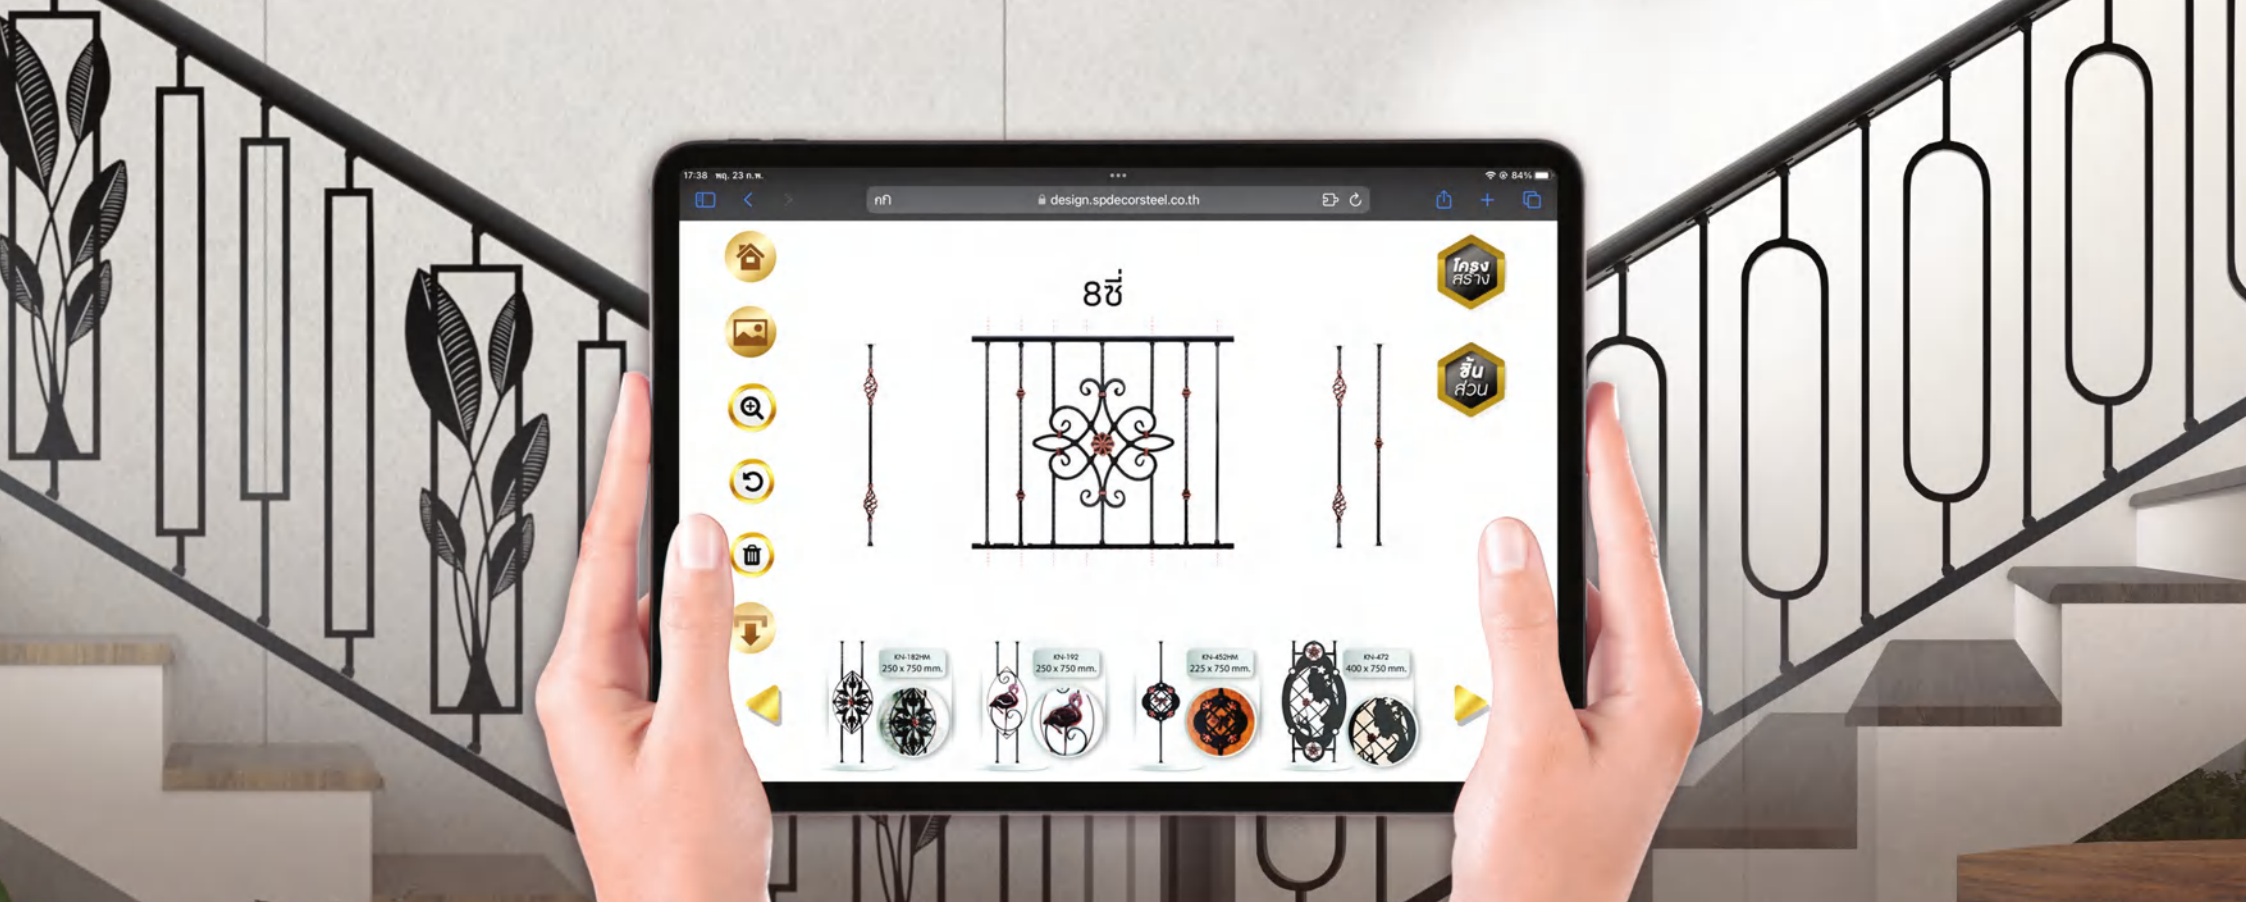

SP EMPIRE

Iron Style
MODERN

ดีไซน์เรียบง่าย ด้วยรูปทรงเรขาคณิต

CLASSIC

MODERN

ITALY

LUXURY

PETITE

ออกแบบเองได้

เลือกสไตล์ให้เหมาะกับคุณ เพื่อให้บ้านคุณโดดเด่นกว่าใคร
ด้วยรูปแบบกว่า 300 รูปแบบ

แอปพลิเคชันทันสมัย

ช่วยออกแบบระเบียงและราวบันไดได้รวดเร็ว
มีระบบช่วยคำนวณราคาใน 10 นาที เพียงแค่กรอกข้อมูล

ติดตั้งง่ายแค่ขันน็อต