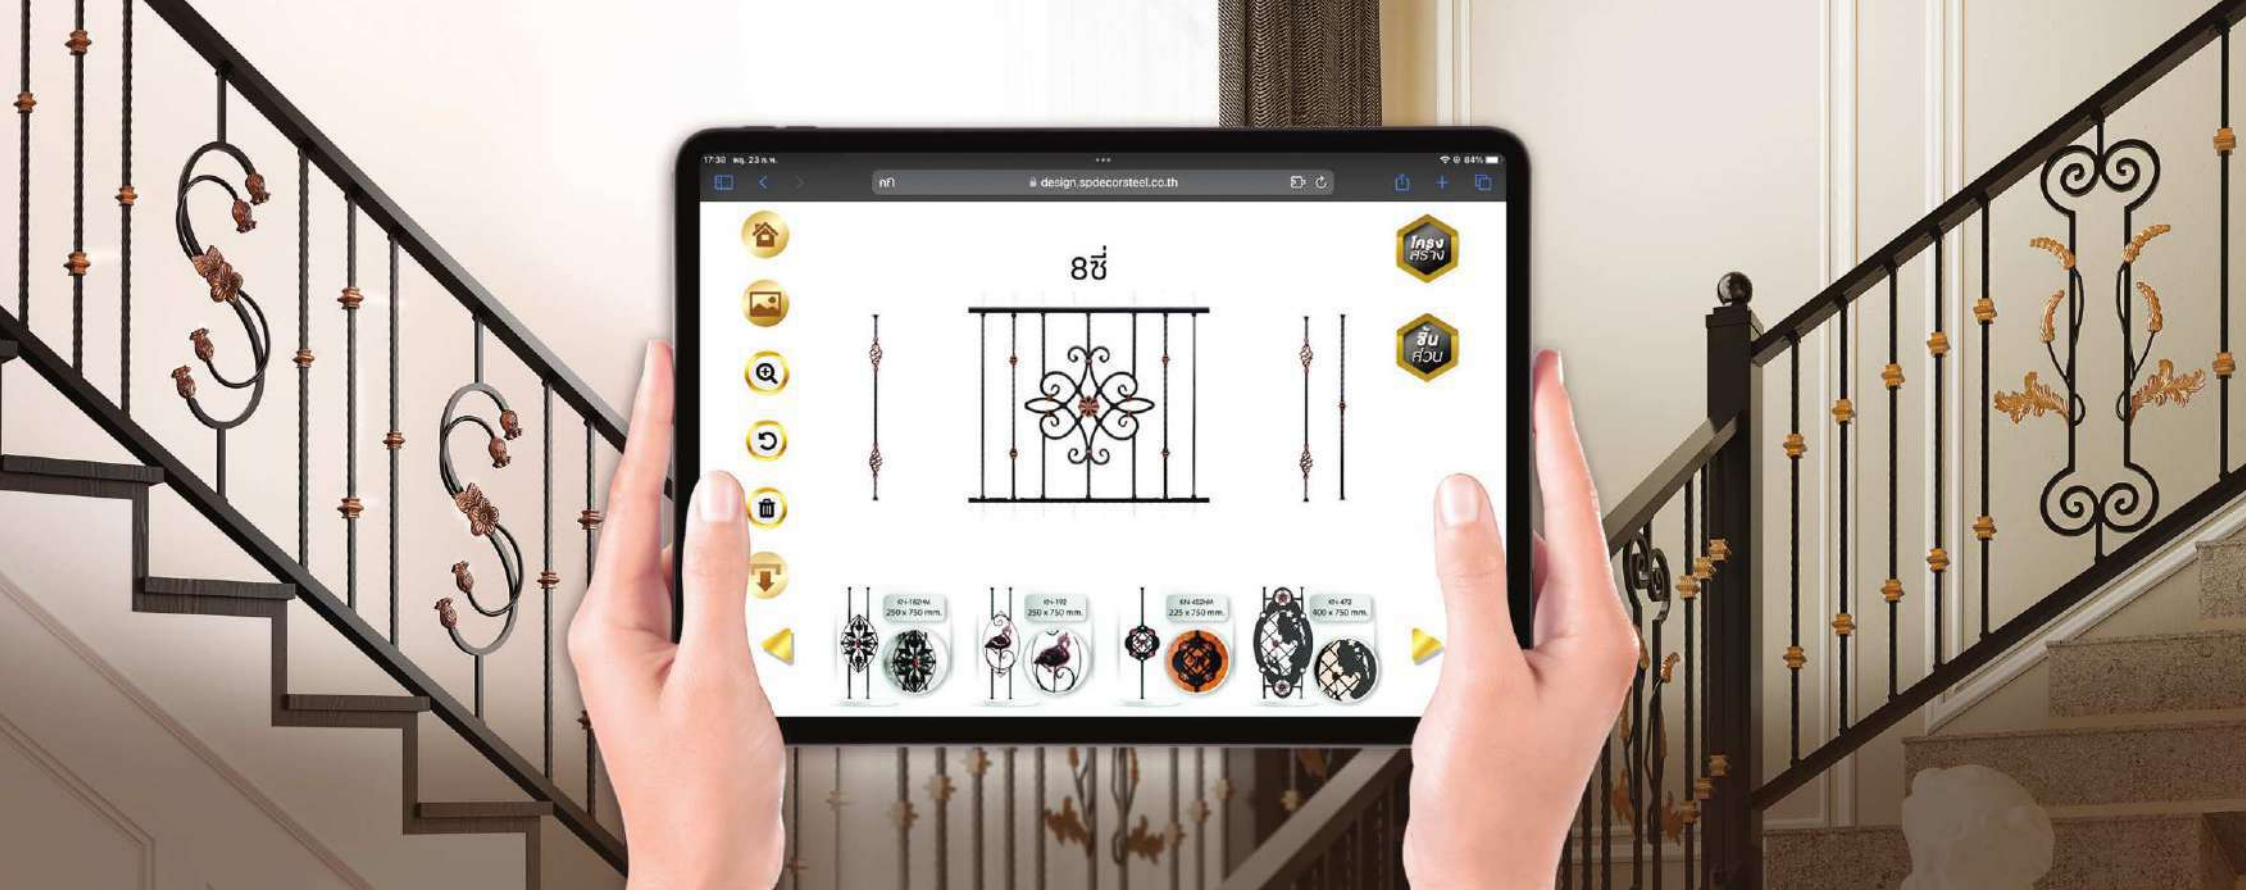

ออกแบบเองได้

เลือกสไตล์ให้เหมาะกับคุณ เพื่อให้บ้านคุณโดดเด่นกว่าใคร ด้วยรูปแบบกว่า 300 รูปแบบ

แอปพลิเคชันทันสมัย

ช่วยออกแบบระเบียงและราวบันไดได้รวดเร็ว มีระบบช่วยคำนวณราคาใน 10 นาที เพียงแค่กรอกข้อมูล

ติดตั้งง่ายแค่ขันน็อต

ด้วยนวัตกรรมการผลิต ทำให้ชิ้นงานสามารถใช้ได้ ทั้งงานระเบียงและราวบันไดเพียงขันน็อตก็ได้ชิ้นงานที่มั่นคงแข็งแรง