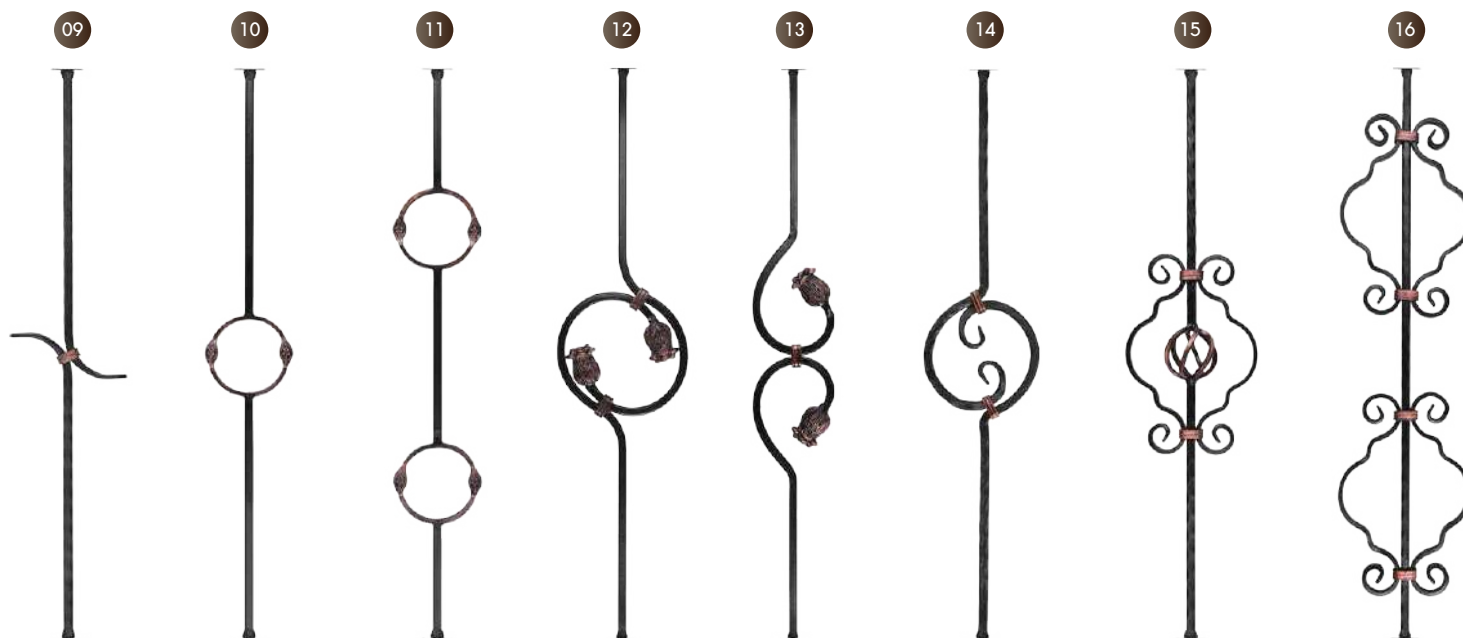

L-31R/L

Picket ลายหัวม้วน ไอเทมที่ยกระดับราวาระเบียง-บันได ให้สวยงามและหรูหรามากยิ่งขึ้น ด้วยลายเอกลักษณ์ของ SP Empire

Collection  
**ITALY**

- 01 KN-55RD
- 02 KN-57RD
- 03 KN-53RD
- 04 KN-54RD
- 05 KN-56RD
- 06 KN-30SRD/HM
- 07 KN-30RD
- 08 KN-30BRD