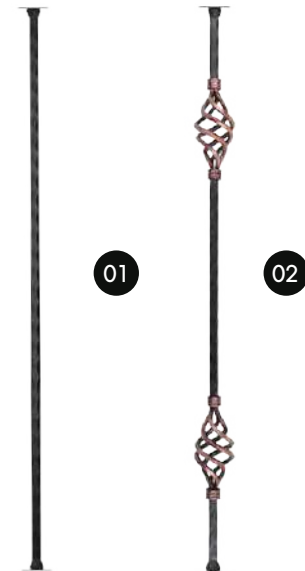

CLASSIC
CS-03

01

02

01 KN-003HM

02 KN-59HM