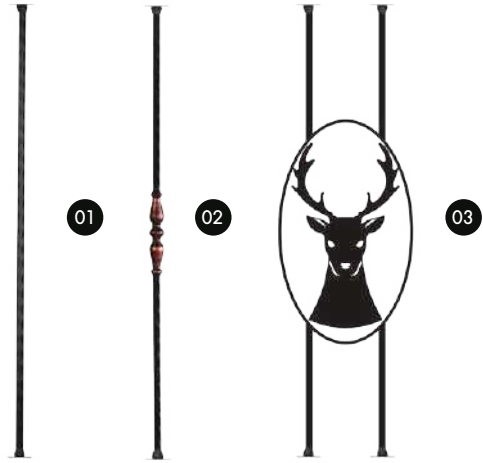

## ตกแต่งลวดลายด้วย LASER

เพิ่มจุดโดดเด่นราวระเบียง-บันได ด้วยเหล็กแผ่นลวดลายต่างๆ  
มีให้เลือกหลากหลายแบบ มากกว่า 27 ลาย

01 KN-LA17RD

02 KN-LA9RD

03 KN-LA4RD

04 KN-774

01 KN-003HM  
02 KN-903HM

03 KN-LA17RD