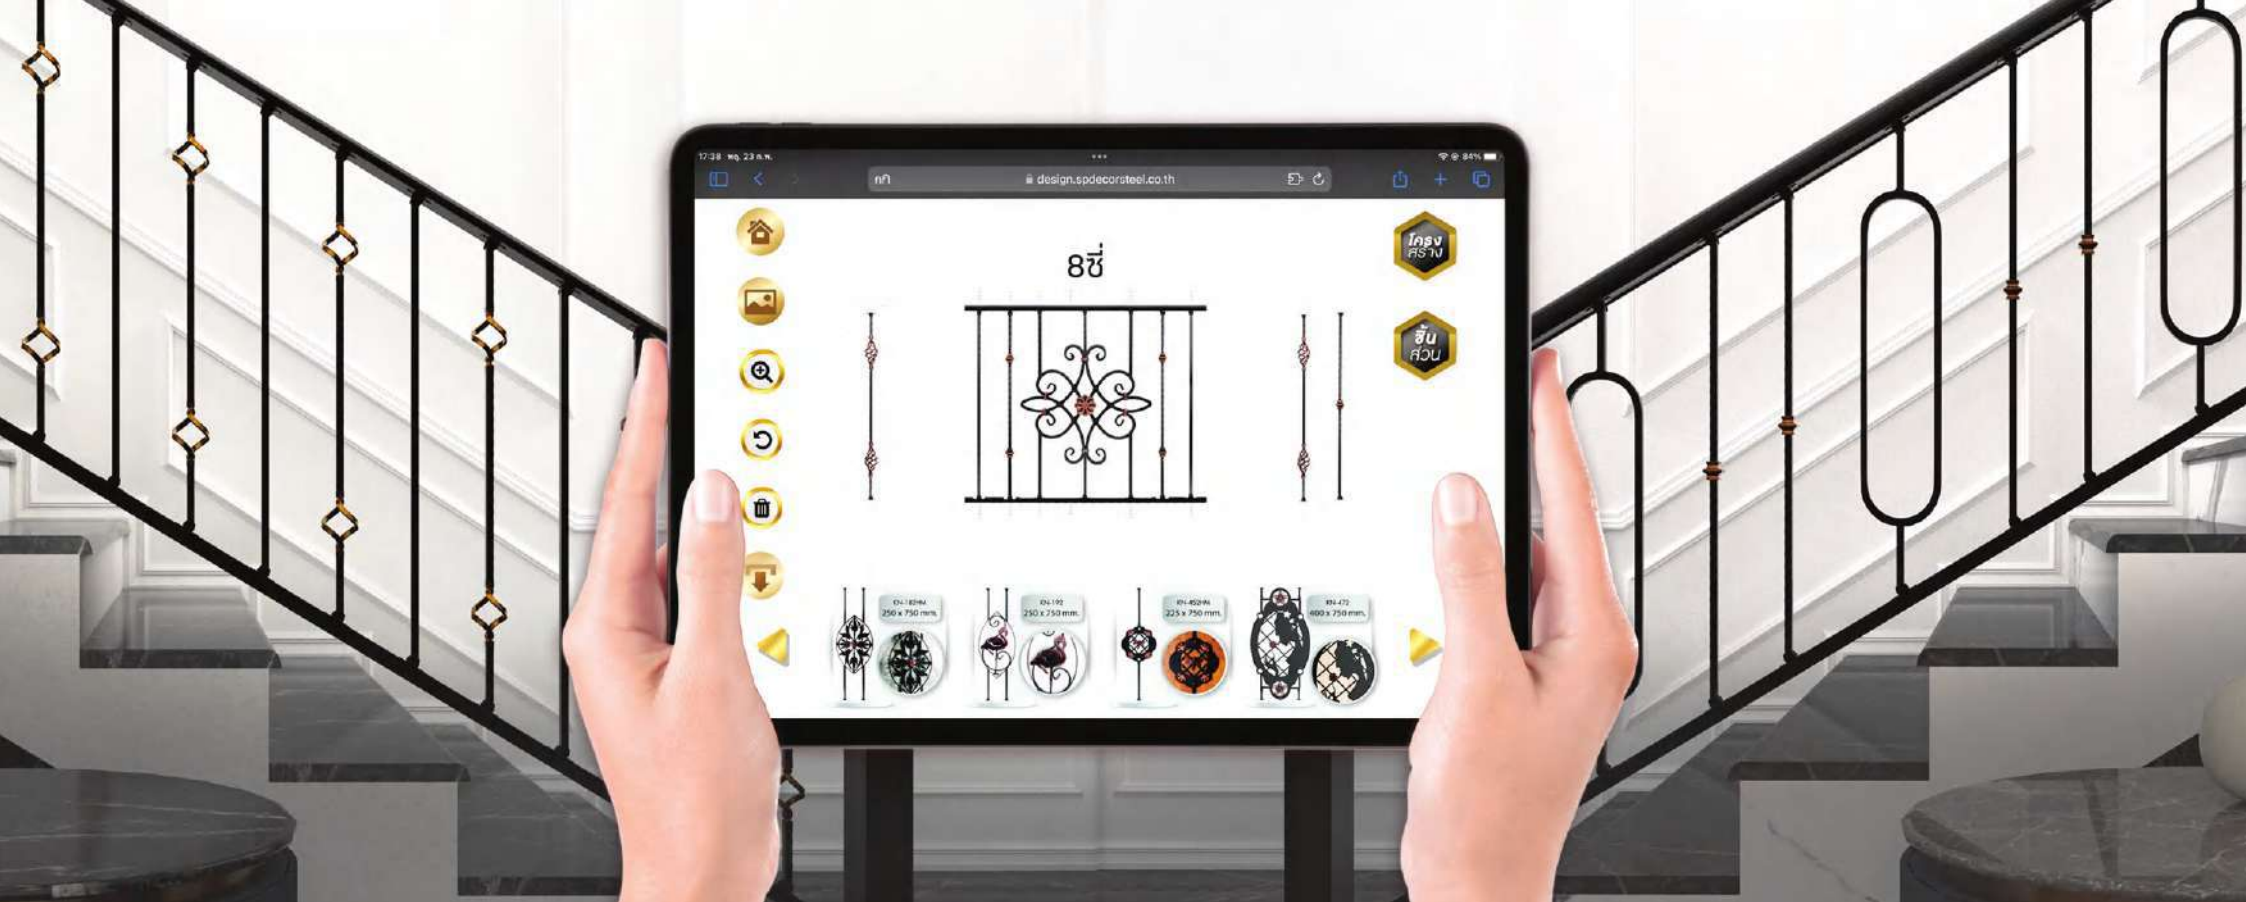

ออกแบบเองได้

เลือกสไตล์ให้เหมาะกับคุณ เพื่อให้บ้านคุณโดดเด่นกว่าใคร
ด้วยรูปแบบกว่า 300 รูปแบบ

แอปพลิเคชันทันสมัย

ช่วยออกแบบระเบียงและราวบันไดได้รวดเร็ว
มีระบบช่วยคำนวณราคาใน 10 นาที เพียงแค่กรอกข้อมูล

ติดตั้งง่ายแค่ขันน็อต

ด้วยนวัตกรรมการผลิต ทำให้ชิ้นงานสามารถใช้ได้
ทั้งงานระเบียงและราวบันไดเพียงขันน็อตก็ได้ชิ้นงานที่มั่นคงแข็งแรง