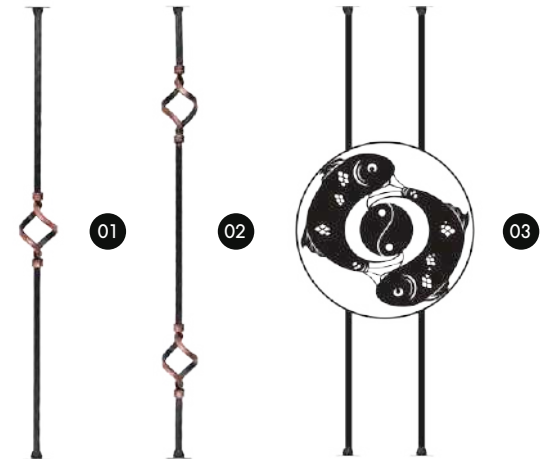

01 KN-003HM
02 KN-PS1B03HM

CLASSIC
CS-18

01 KN-5805HM
02 KN-58HM

03 KN-LA9RD